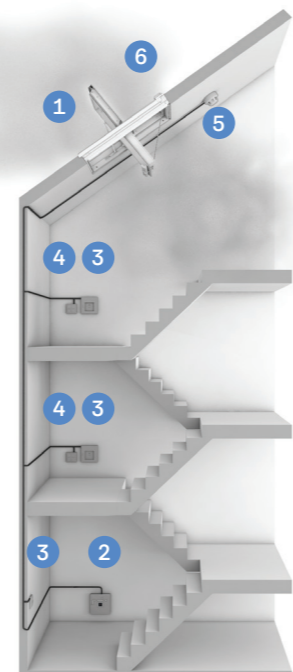

Sustav za odimljavanje za kosi krov GGL/GGU

Sustav za odimljavanje u slučaju požara automatski otvara prozor i omogućuje izlazak dima. Sustav je moguće spojiti na vanjske protupožarne sustave drugih proizvođača i testiran je u skladu s europskim standardom EN 12101-2. Sastoji se od krovnog prozora s integriranim elektromotorom i kontrolnog sustava za odimljavanje (KFX 210).

Prozor može biti drveni (GGL) ili obložen slojem bijelog poliuretana (GGU). Staklo je sigurnosno laminirano i kaljeno --70. Kada nije aktivna funkcija odimljavanja sustav korisniku omogućuje sve funkcije koje ima i klasični prozor - dnevna svjetlost i provjetravanje (krilo prozora se otvara do 20 cm). U slučaju nestanka struje integrirana baterija osigurava rad sustava sljedeća 72 sata.

Osnovni kontrolni sustav

Kontrolni sustav za odimljavanje (KFX 210)	
	Potpuni kontrolni sustav za odimljavanje - može upravljati s max. 4 GGL/GGU prozora za odimljavanje ili 1 CSP prozorom za odim. za ravni krov. Sadrži: · KFC 210 (2) kontrolna jedinica · KFK 100 (3) jedinica za aktivaciju · KFA 100 (5) senzor za dim
987,20 €	1.234,00 €

Mogućnost nadogradnje

Kontrolna jedinica (KFC 220)	
	KFC 220 kontrolna jedinica omogućuje upravljanje s 2 CSP prozora za ravni krov ili s max. 8 GGL/GGU krovna prozora za odimljavanje. Za funkcioniranje sustava za odimljavanje potrebno je dodatno kupiti KFK 100 i KFA 100.
1.162,40 €	1.453,00 €

Jedinica za aktivaciju (KFK 100)

	90,40 €	113,00 €

Samostalna jedinica za aktivaciju sustava za odimljavanje.

*Uključeno u KFX 210

Zidni prekidač (KFK 200)

	88,00 €	110,00 €

Prekidač za dnevno provjetravanje. VELUX kontrolni sustav može upravljati s max. 10 zidnih prekidača.

Senzor za dim (KFA 100)

	140,80 €	176,00 €

Za rano otkrivanje dima. VELUX kontrolni sustav može upravljati s max. 10 senzora za dim. *Uključeno u KFX 210

Senzor za kišu (KLA 200)

	48,00 €	60,00 €

Automatski zatvara prozor s prvim kapima kiše (samo ukoliko sustav za odimljavanje nije u funkciji).

☐ Proizvodi dostupni odmah na VELUX skladištu.
☐ Proizvodi dostupni s rokom isporuke.

Cijene u eurima bez PDV-a / Cijene u eurima s PDV-om.